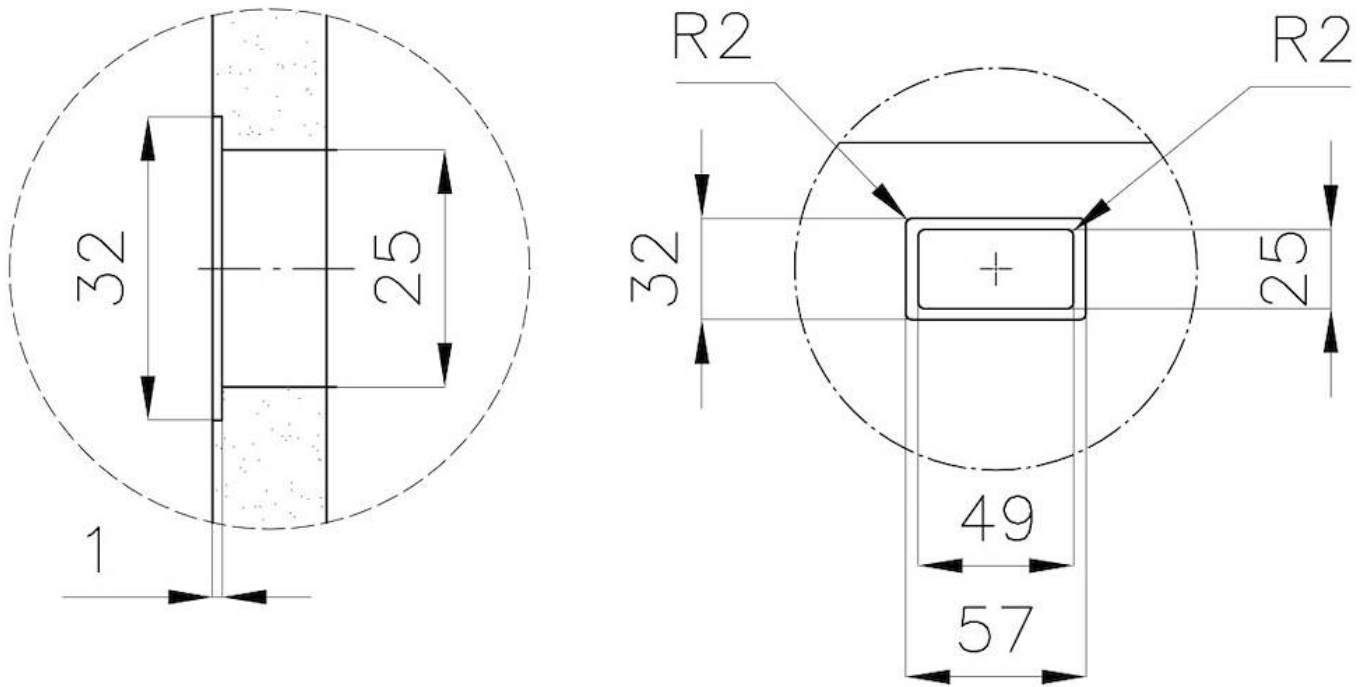

#### Material

Acero inoxidable AISI 304

Texture	Cepillado en la línea
Dimensiones	530x430 mm para chapas de 12 mm de espesor
Dotaciones estándar	Desagüe, rebosadero Foster y tubo corrugado universal (para instalar diferentes rebosaderos), Caja de embalaje
Hueco de encastre	Ver ficha técnica
Medida de la cubeta	500x400mm
Número de cubetas	1 cubeta
Desagüe	Desagüe 3.5 "

## DIBUJOS TÉCNICOS

DETTAGLIO PER TROPPO PIENO / OVERFLOW DETAILS